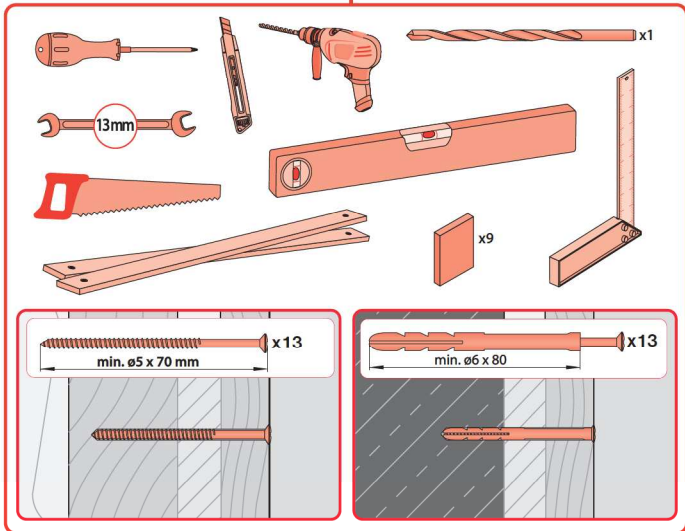

LWS

NC 9CK IMU/LWS Plus 4-segm./18.02.2015/F

<http://www.fakro.com/download/film-installation-instructions/loft-ladders/>

LWK

**WARNING!
- ACHTUNG!
- UWAGA!
- ATTENTION!
- CUIDADO!
- ВНИМАНИЕ!**

NC 9CE

2

3