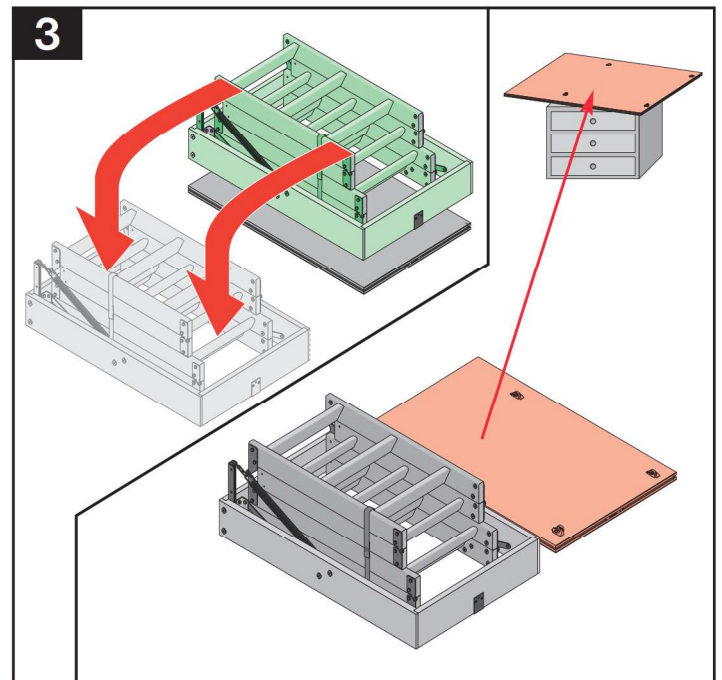

- CZ PŮDNÍ SCHODY
- DE BODENTREPP
- ES ESCALERAS ESCAMOTEABLES
- FR ESCALIER ESCAMOTABLE
- GB LOFT LADDER
- HU PADLÁSFELJÁRÓ LÉPCSŐ
- IT LE SCALE PER LA SOFFITTA
- NL ZOLDER/VLIERINGTRAP
- PL SCHODY STRYCHOWE
- PT ESCADA DE SOTAO-ENCAIXADA
- RO SCARĂ MODULARĂ
- RU ЧЕРДАЧНАЯ ЛЕСТНИЦА
- SK STROPNÉ SKLÁPACIE SCHODY
- US ATTIC STAIRS

LWS

NC 9CK IMU/LWS Plus 4-segm./18.02.2015/F

<http://www.fakro.com/download/film-installation-instructions/loft-ladders/>

LWK

**WARNING!
- ACHTUNG!
- UWAGA!
- ATTENTION!
- CUIDADO!
- ВНИМАНИЕ!**

NC 9CE

2

3